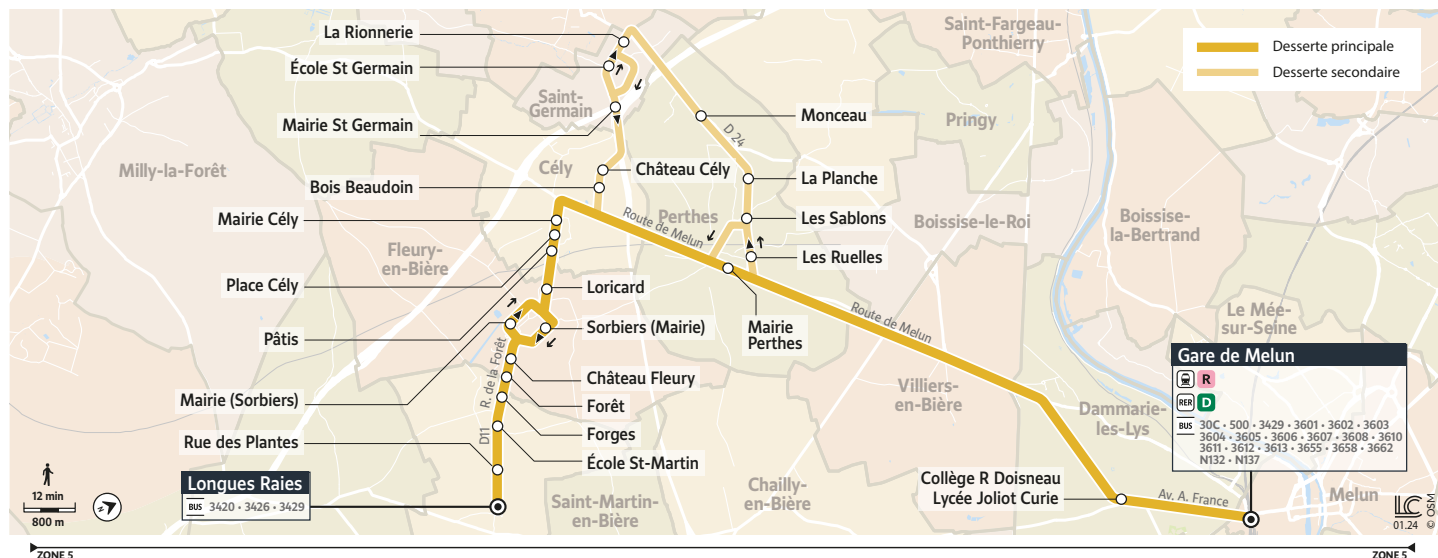

3424

ST-MARTIN-EN-BIERE LONGUES RAIES → MELUN GARE

Horaires valables du 6 Janvier 2025 au 1er Septembre 2025

		Du lundi au vendredi				
Periode de fonctionnement		A	A	A	A	A
Jours de fonctionnement		LàV	LàV	LàV	LàV	LàV
SAINT-MARTIN-EN-BIÈRE	Longues Raies	5:48	6:25	7:06		8:15
	Rue des Plantes	5:49	6:26	7:07		8:16
	École	5:50	6:27	7:08		8:18
	Forges	5:51	6:28	7:09		8:19
FLEURY-EN-BIÈRE	Forêt	5:52	6:29	7:10		8:20
	Château	5:53	6:30	7:11		8:21
	Sorbiers (Mairie)	5:54	6:31	7:13		8:23
	Loricard	5:56	6:33	7:14		8:24
CELY	Les Pâtis	5:57	6:34	7:15		8:26
	Place	5:58	6:35	7:16		8:27
	Mairie	6:00	6:37	7:18		8:30
	Bois Beaudoin	6:02	6:39	I	7:17	8:32
SAINT-GERMAIN-SUR-ECOLE	Château	6:04	6:41	I	7:19	8:33
	École	6:06	6:43	I	7:22	8:35
PERTHES	La Rionnerie	6:07	6:44	I	7:23	8:37
	Monceau	6:09	6:46	I	7:24	8:39
DAMMARIE-LES-LYS	La Planche	6:11	6:48	I	7:26	8:41
	Sablons	6:14	6:51	I	7:28	8:43
	Mairie	6:17	6:54	7:23	7:31	8:46
MELUN	Collège Robert Doisneau	6:29	7:06	7:36	7:43	8:59
	Gare de Melun	6:36	7:10	7:40	7:49	9:03
Trains en direction de PARIS		06:45	07:14	07:45	07:56	09:23

JOURS DE FONCTIONNEMENT

- S** Samedi
- LàV** Lundi à Vendredi
- LMJV** Lundi, Mardi, Jeudi, Vendredi
- Me** Mercredi

3424

ST-MARTIN-EN-BIERE LONGUES RAIES ↔ MELUN GARE

Horaires valables du 6 Janvier 2025 au 1^{er} Septembre 2025