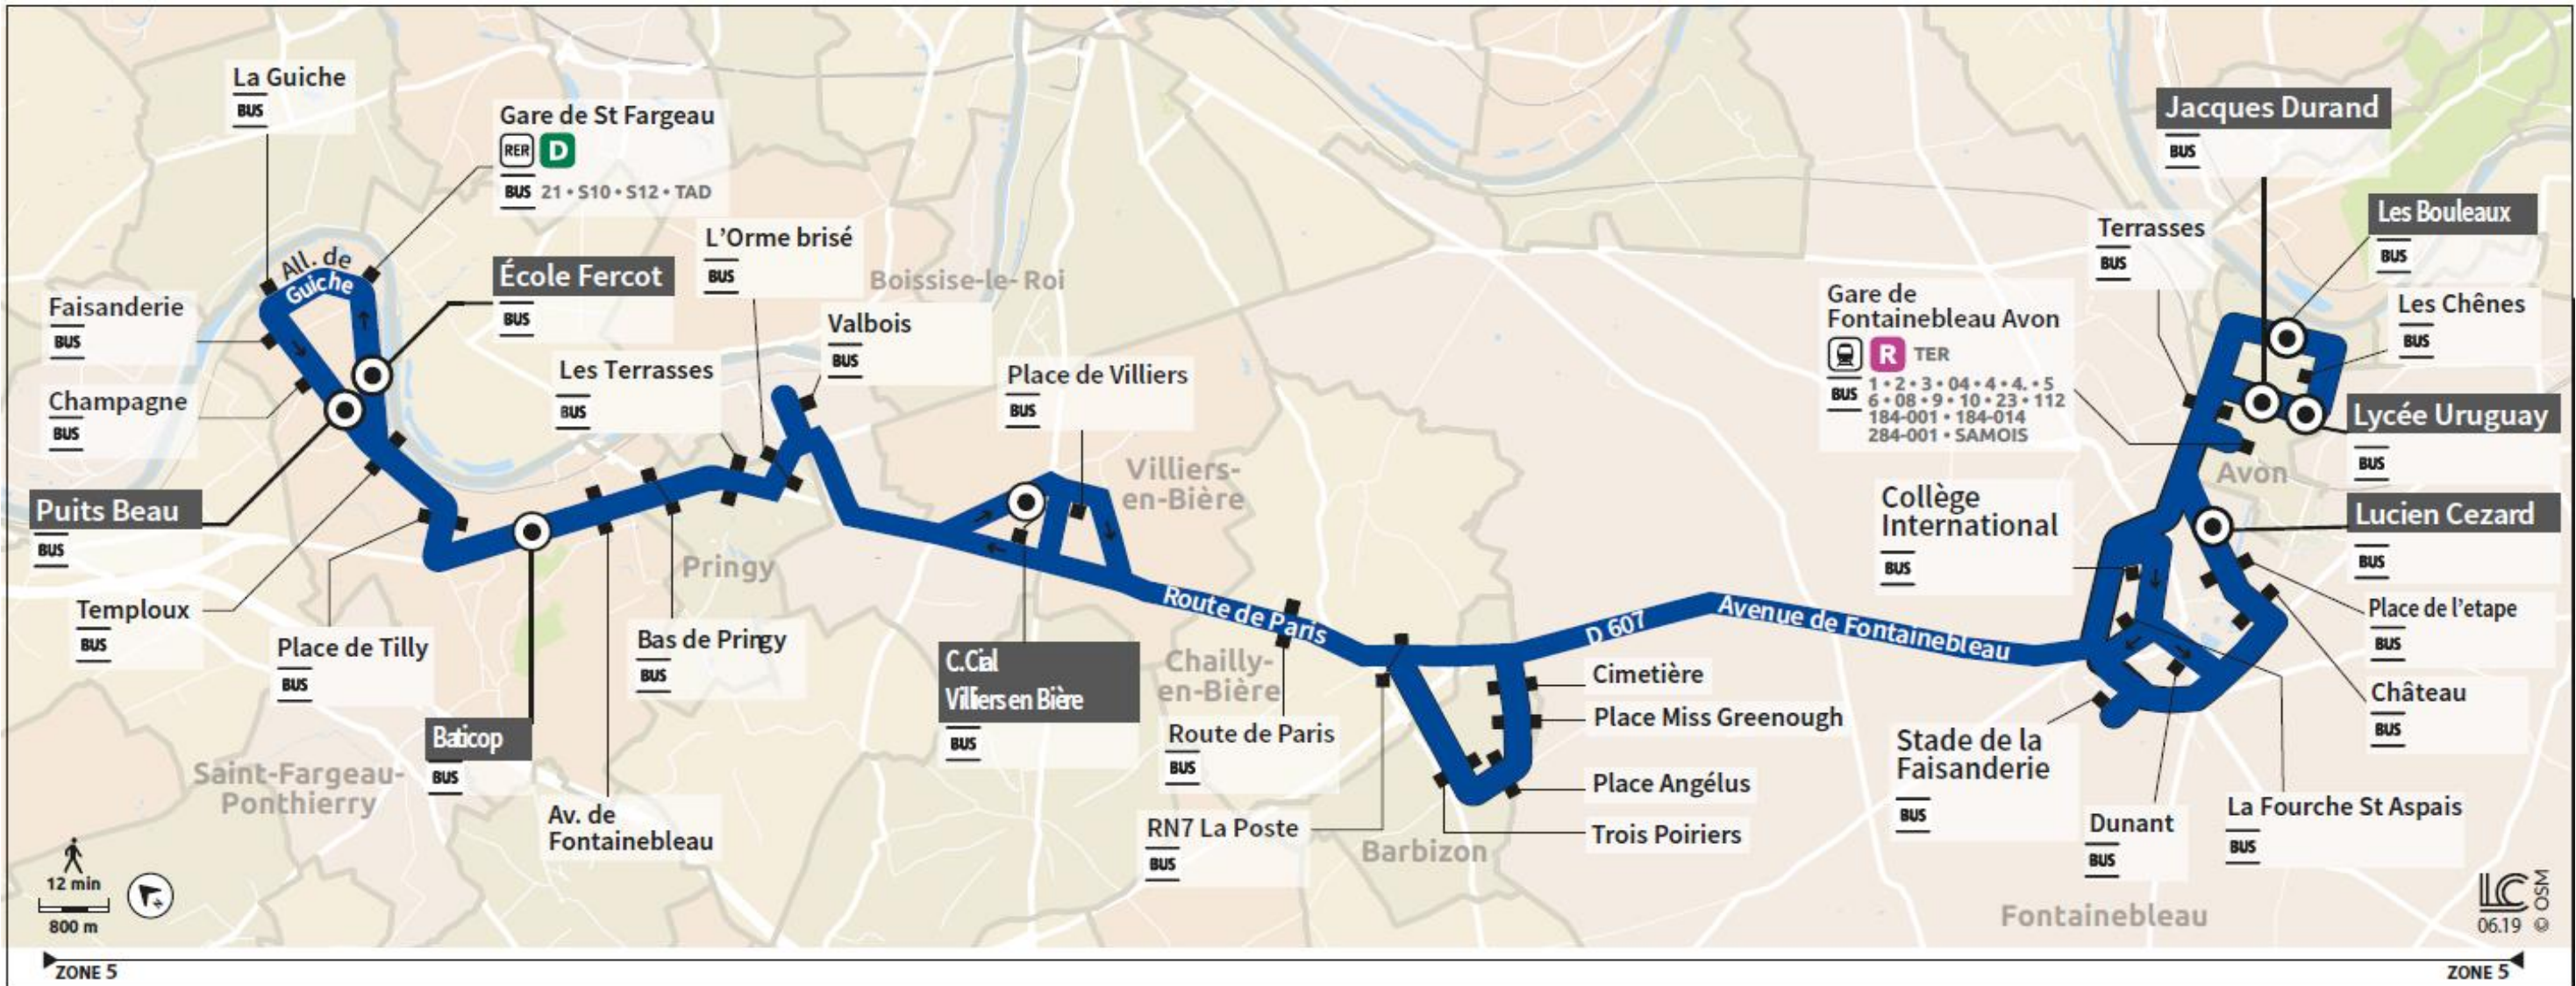

TRANSDEV

Parc d'activité de l'Europe, Rue du Luxembourg
77310 Saint-Fargeau-Ponthierry

Tél. : 01 64 10 29 20

Téléchargez gratuitement l'appli ACCEO

Horaires valables à partir du 06 avril 2021

	Période de fonctionnement		SC/V		SC		SC/V		V		SC		SC		SC/V	
	Jours de fonctionnements	L à S	L à S	L à S	LMJVS	Me	Me	L à S	L à S	L à S	Me S	LMJV	LMJV	Me	LMJV	L à S
Avon	Les Bouleaux	08:28	09:25	10:58	12:30		12:37	14:00	15:30	17:00	17:00			17:48		18:00
	Les Chênes	08:29	09:26	10:59	12:31		12:38	14:01	15:31	17:01	17:01			17:49		18:01
	Lycée Uruguay	08:30	09:27	11:00	12:33		12:39	14:02	15:32	17:02	17:02			17:50	18:05	18:02
	Jacques Durand	08:31	09:28	11:01	12:35		12:41	14:03	15:33	17:03	17:03			17:52	18:07	18:03
	Les Terrasses	08:34	09:31	11:04	12:36		12:42	14:06	15:36	17:06	17:06			17:53	18:09	18:06
	Gare de Fontainebleau Avon	08:37	09:34	11:07	12:38		12:44	14:09	15:39	17:09	17:09			17:55	18:11	18:09
Fontainebleau	Lucien Cézard					12:40						16:40	17:40			
	Place de l'étape	08:44	09:41	11:14	12:45			14:16	15:46	17:16	17:16					18:16
	Château	08:45	09:42	11:15	12:46			14:17	15:47	17:17	17:17					18:17
	Collège international					12:47	12:51					16:47	17:47	18:02	18:21	
	Dunant					12:49	12:53					16:49	17:49	18:04		
	La Fourche St Aspais	08:47	09:44	11:17	12:48			14:19	15:49	17:19	17:19					18:23
Barbizon	Stade de la Faisanderie					12:52	12:56					17:05	17:52	18:07		
	Cimetière	08:57	09:54	11:27	12:58	13:06	13:10	14:29	15:59	17:29	17:29	17:19	18:06	18:21		18:29
	Place Miss Greenough	08:58	09:55	11:28	12:59	13:08	13:12	14:30	16:00	17:30	17:30	17:21	18:08	18:23		18:30
	Place Angelus	08:59	09:56	11:29	13:00	13:10	13:14	14:31	16:01	17:31	17:31	17:23	18:10	18:25		18:31
Chailly en Bière	Trois Poiriers	09:00	09:57	11:30	13:01	13:14	13:18	14:32	16:02	17:32	17:32	17:27	18:14	18:29		18:32
	RN7 la Poste	09:01	09:58	11:31	13:02	13:17	13:21	14:33	16:03	17:33	17:33	17:30	18:17	18:32	18:36	18:33
Villiers en Bière	Route de Paris	09:02	09:59	11:32	13:03	13:19	13:23	14:34	16:04	17:34	17:34	17:32	18:19	18:34	18:38	18:34
	Place Villiers						13:36							18:37	18:41	
Boissise le roi	C.Commercial villiers en Bière	09:08	10:05	11:38	13:09	13:32	13:29	14:40	16:10	17:40	17:40	17:35	18:22	18:40	18:44	18:40
	Valbois						13:27					17:40	18:27			
Pringy	L'Orme Brisée						13:29					17:42	18:29			
	Les Terrasses						13:30	13:35				17:43	18:30	18:46	18:50	
	Bas de pringy						13:32	13:37				17:45	18:32	18:48	18:52	
	Avenue de Fontainebleau						13:33	13:38				17:46	18:33	18:49	18:53	
	Départ ligne A direction Moulignon													17:48		
	Baticop						13:36	13:40				17:49	18:36	18:51	18:55	
St Fargeau Ponthierry	Place tilly							13:42						18:53	18:57	
	Temploux							13:44						18:55	18:59	
	Ecole Fercot							13:45						18:56	19:00	
	Gare de St Fargeau Ponthierry							13:47						18:58	19:02	
	La Guiche							13:49						19:00	19:04	
	Faisanderie							13:50						19:01	19:05	
	Champagne							13:51						19:02	19:06	
	Puits Beau							13:56						19:07	19:11	